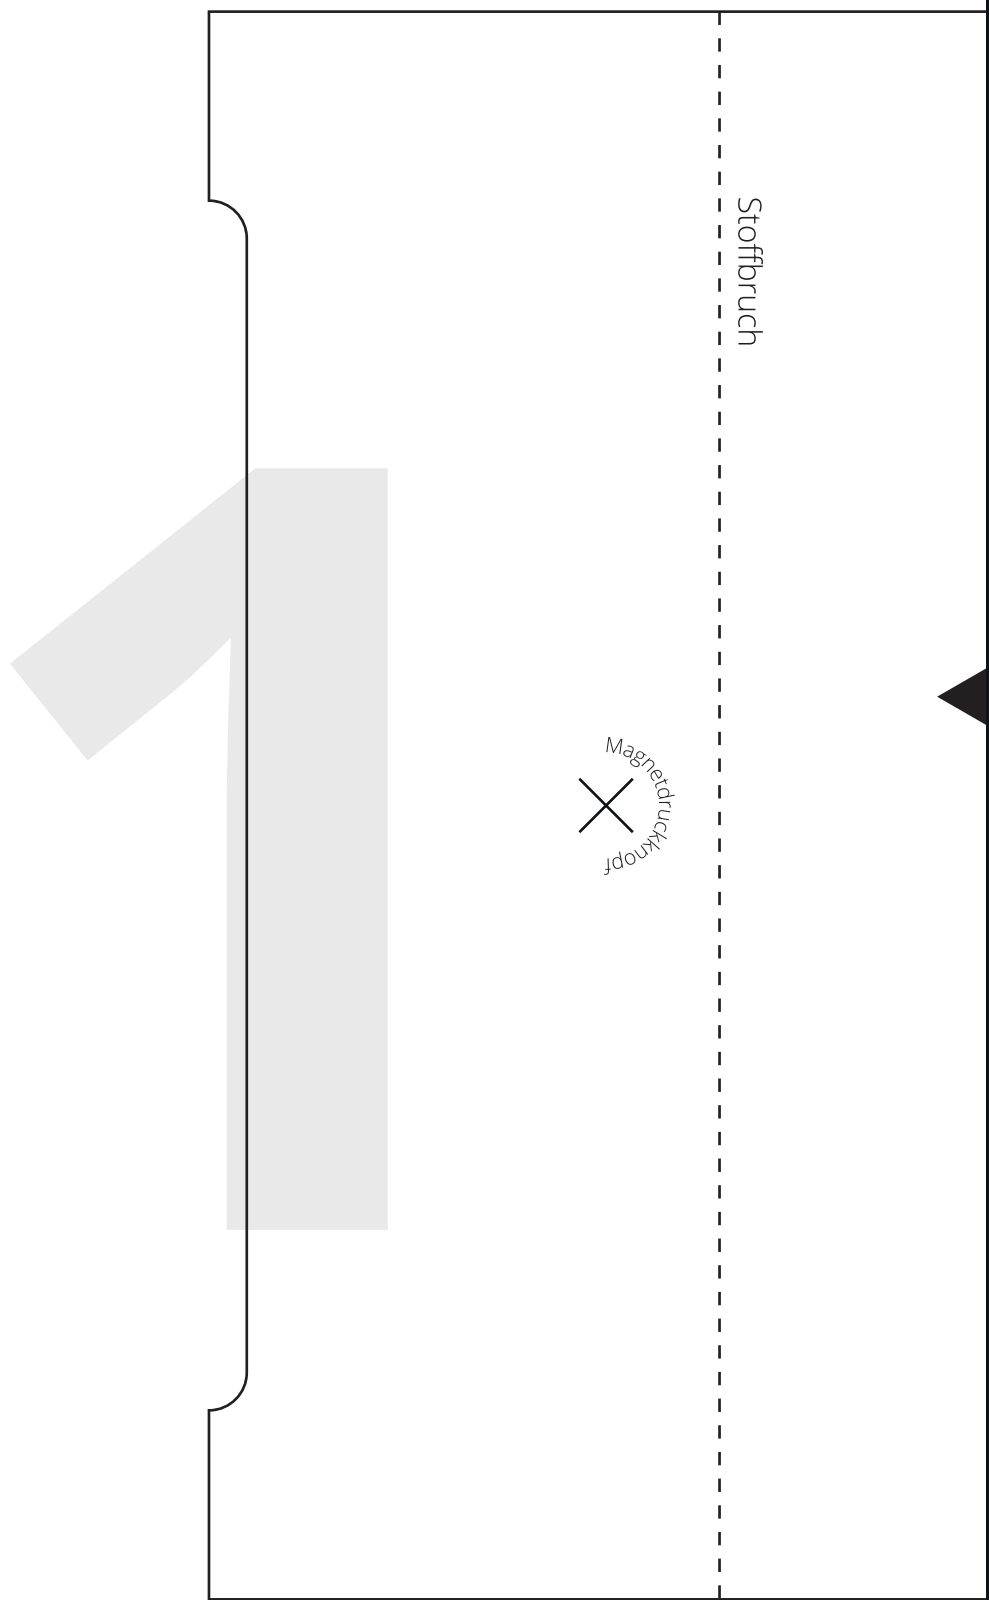

KONTROLL- QUADRAT

5 x 5 cm

Stoffbruch

Magnetdruckknopf

bema stoffe

MINIMALISTISCHE
FEDERTASCHE

✂ 1x