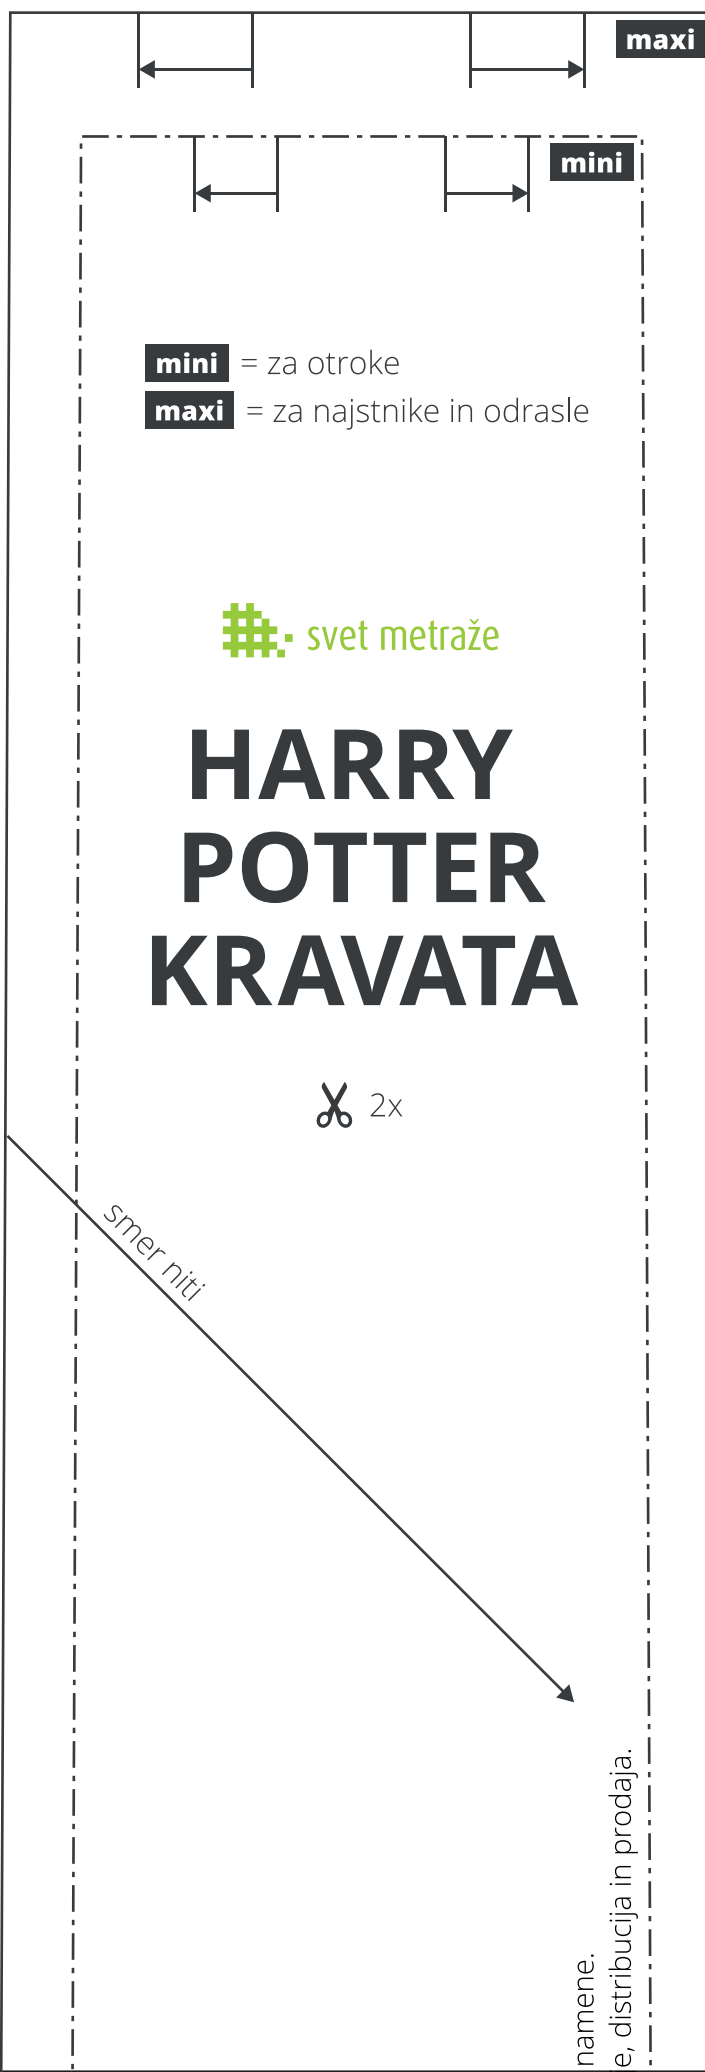

## TISK KROJA

Kroj natisnite na 100 %. Najprej natisnite prvo stran kroja in izmerite testni kvadrat, ki mora meriti 5 x 5 cm.

**TESTNI  
KVADRAT**  
5 x 5 cm

namene.  
e, distribucija in prodaja.