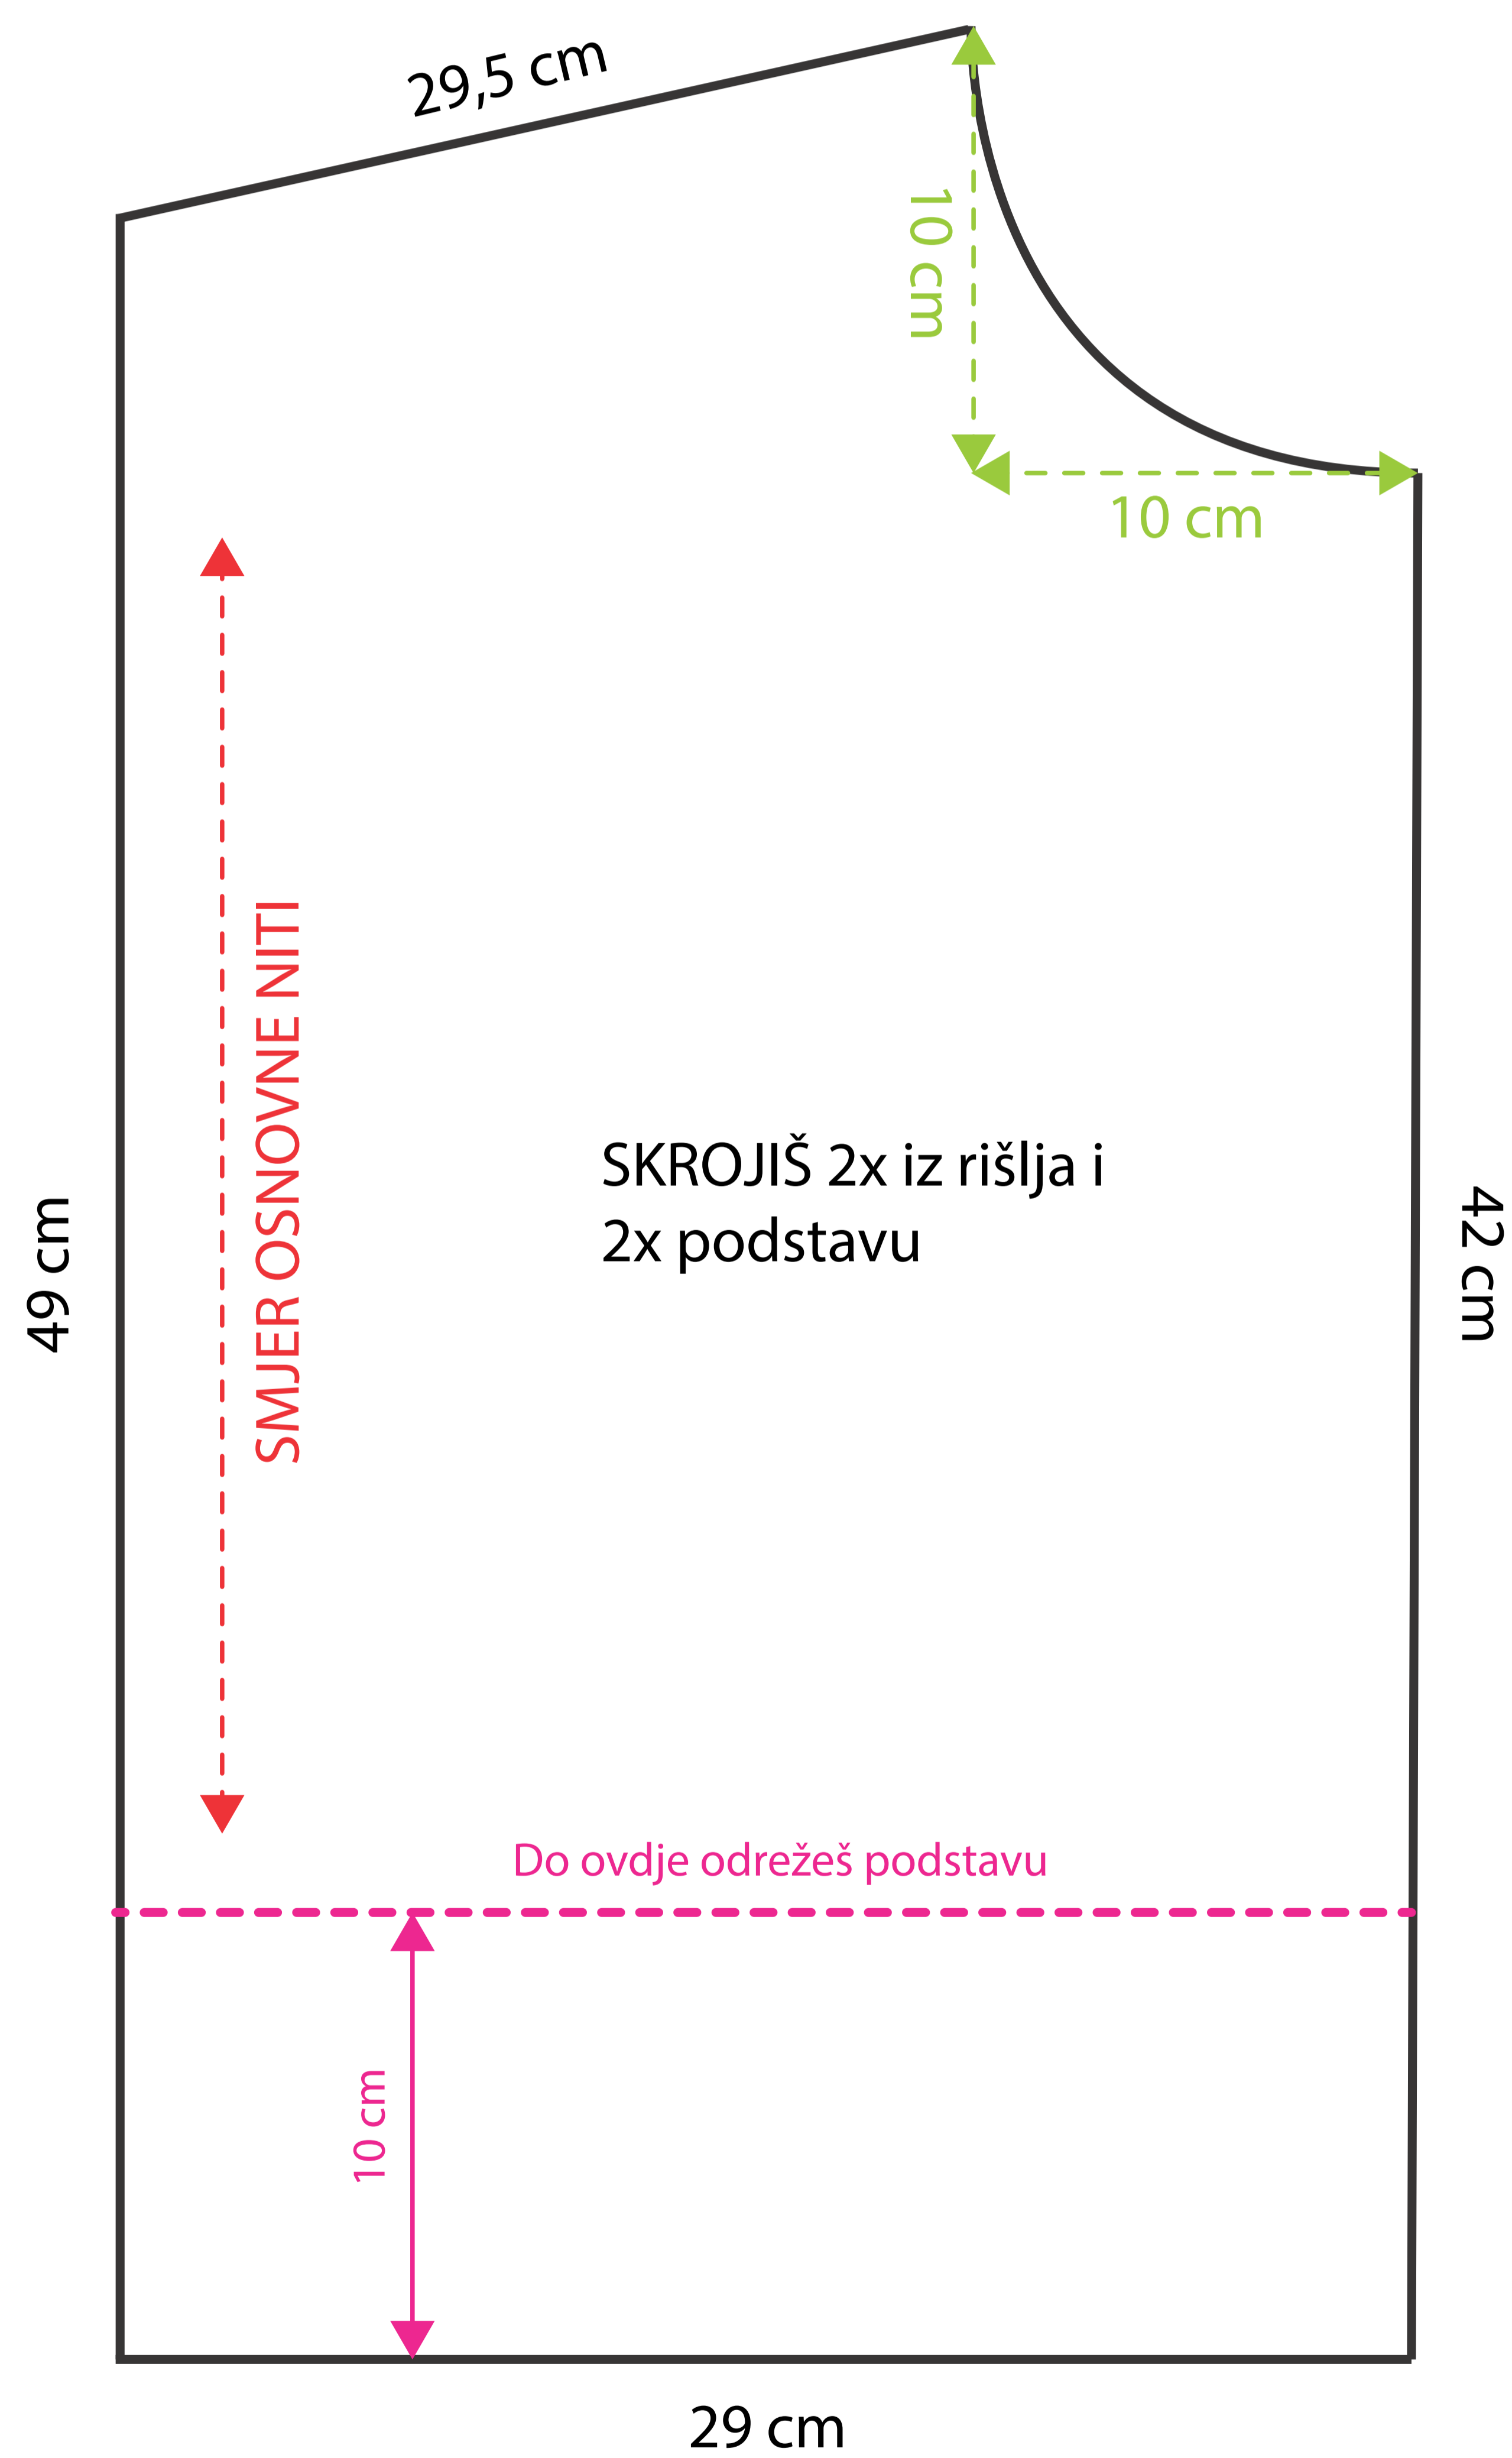

BOHO LJETNI KOMPLET: KROJ ZA TOP

KROJ IMA VEĆ DODAN DODATAK ZA ŠAV 1 CM

SPRIJEDA:

STRAGA:

TRAKE:

50 cm