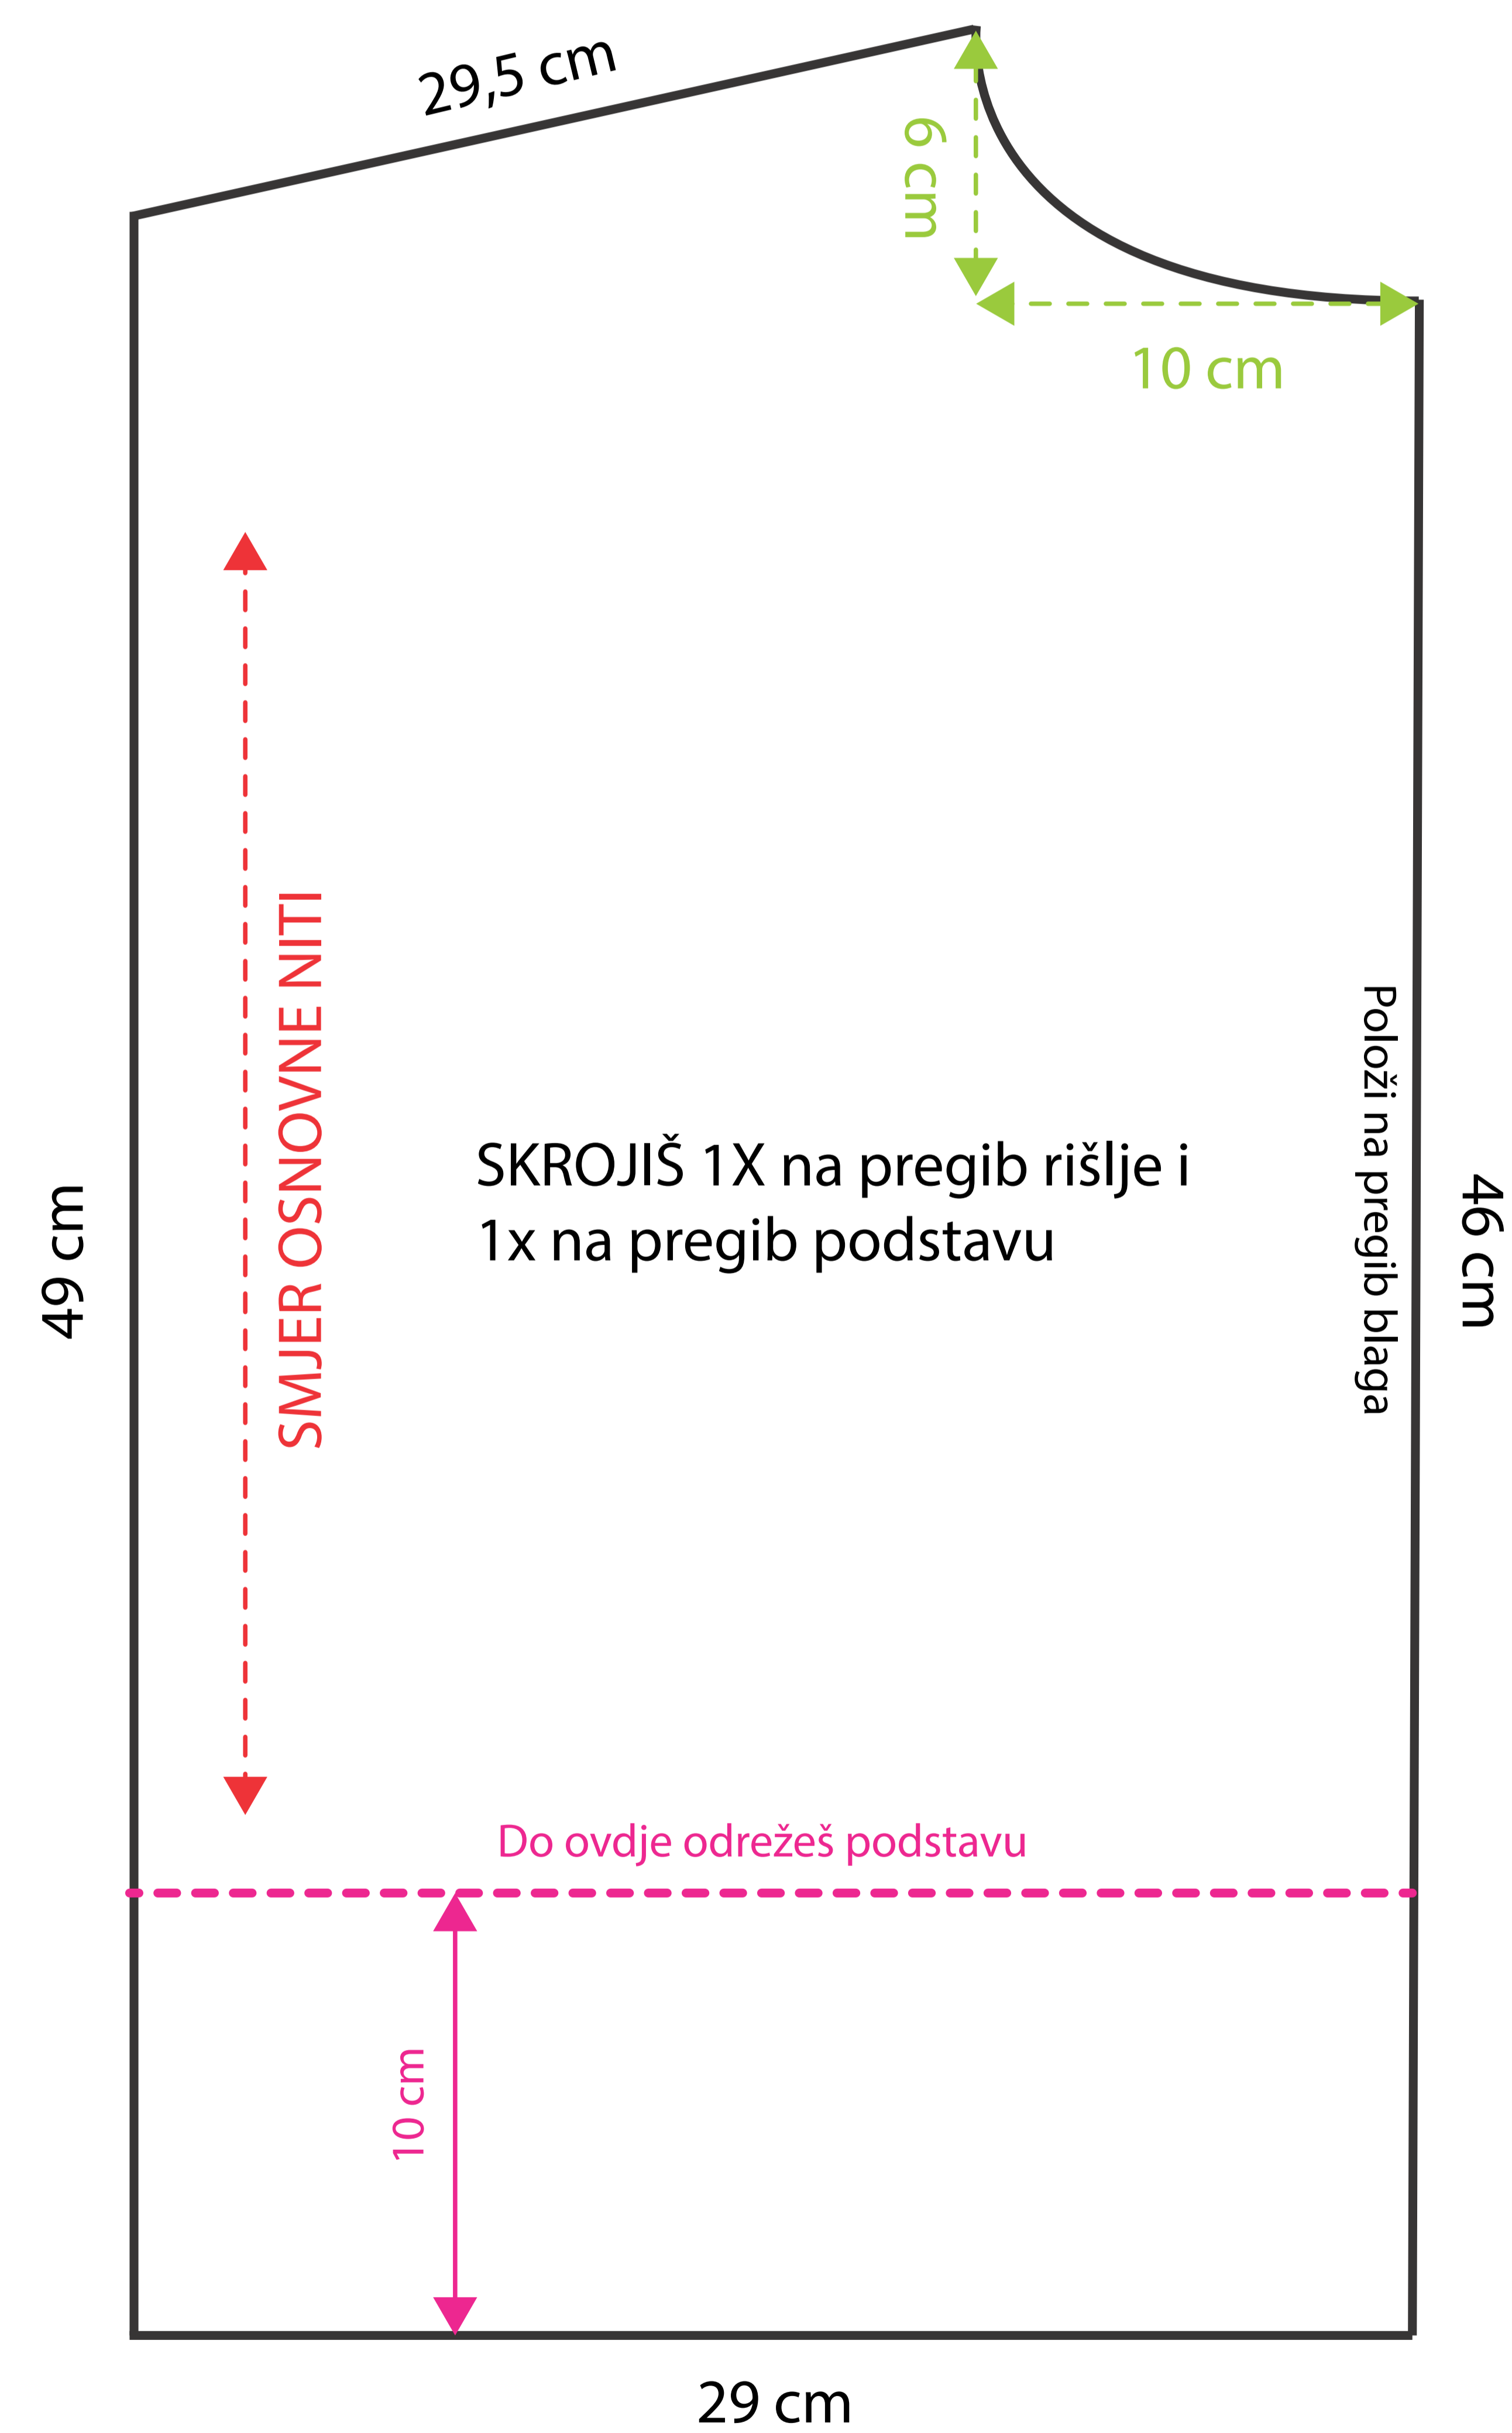

BOHO LJETNI KOMPLET: KROJ ZA TOP

KROJ IMA VEĆ DODAN DODATAK ZA ŠAV 1 CM

SPRIJEDA:

STRAGA:

TRAKE:

50 cm