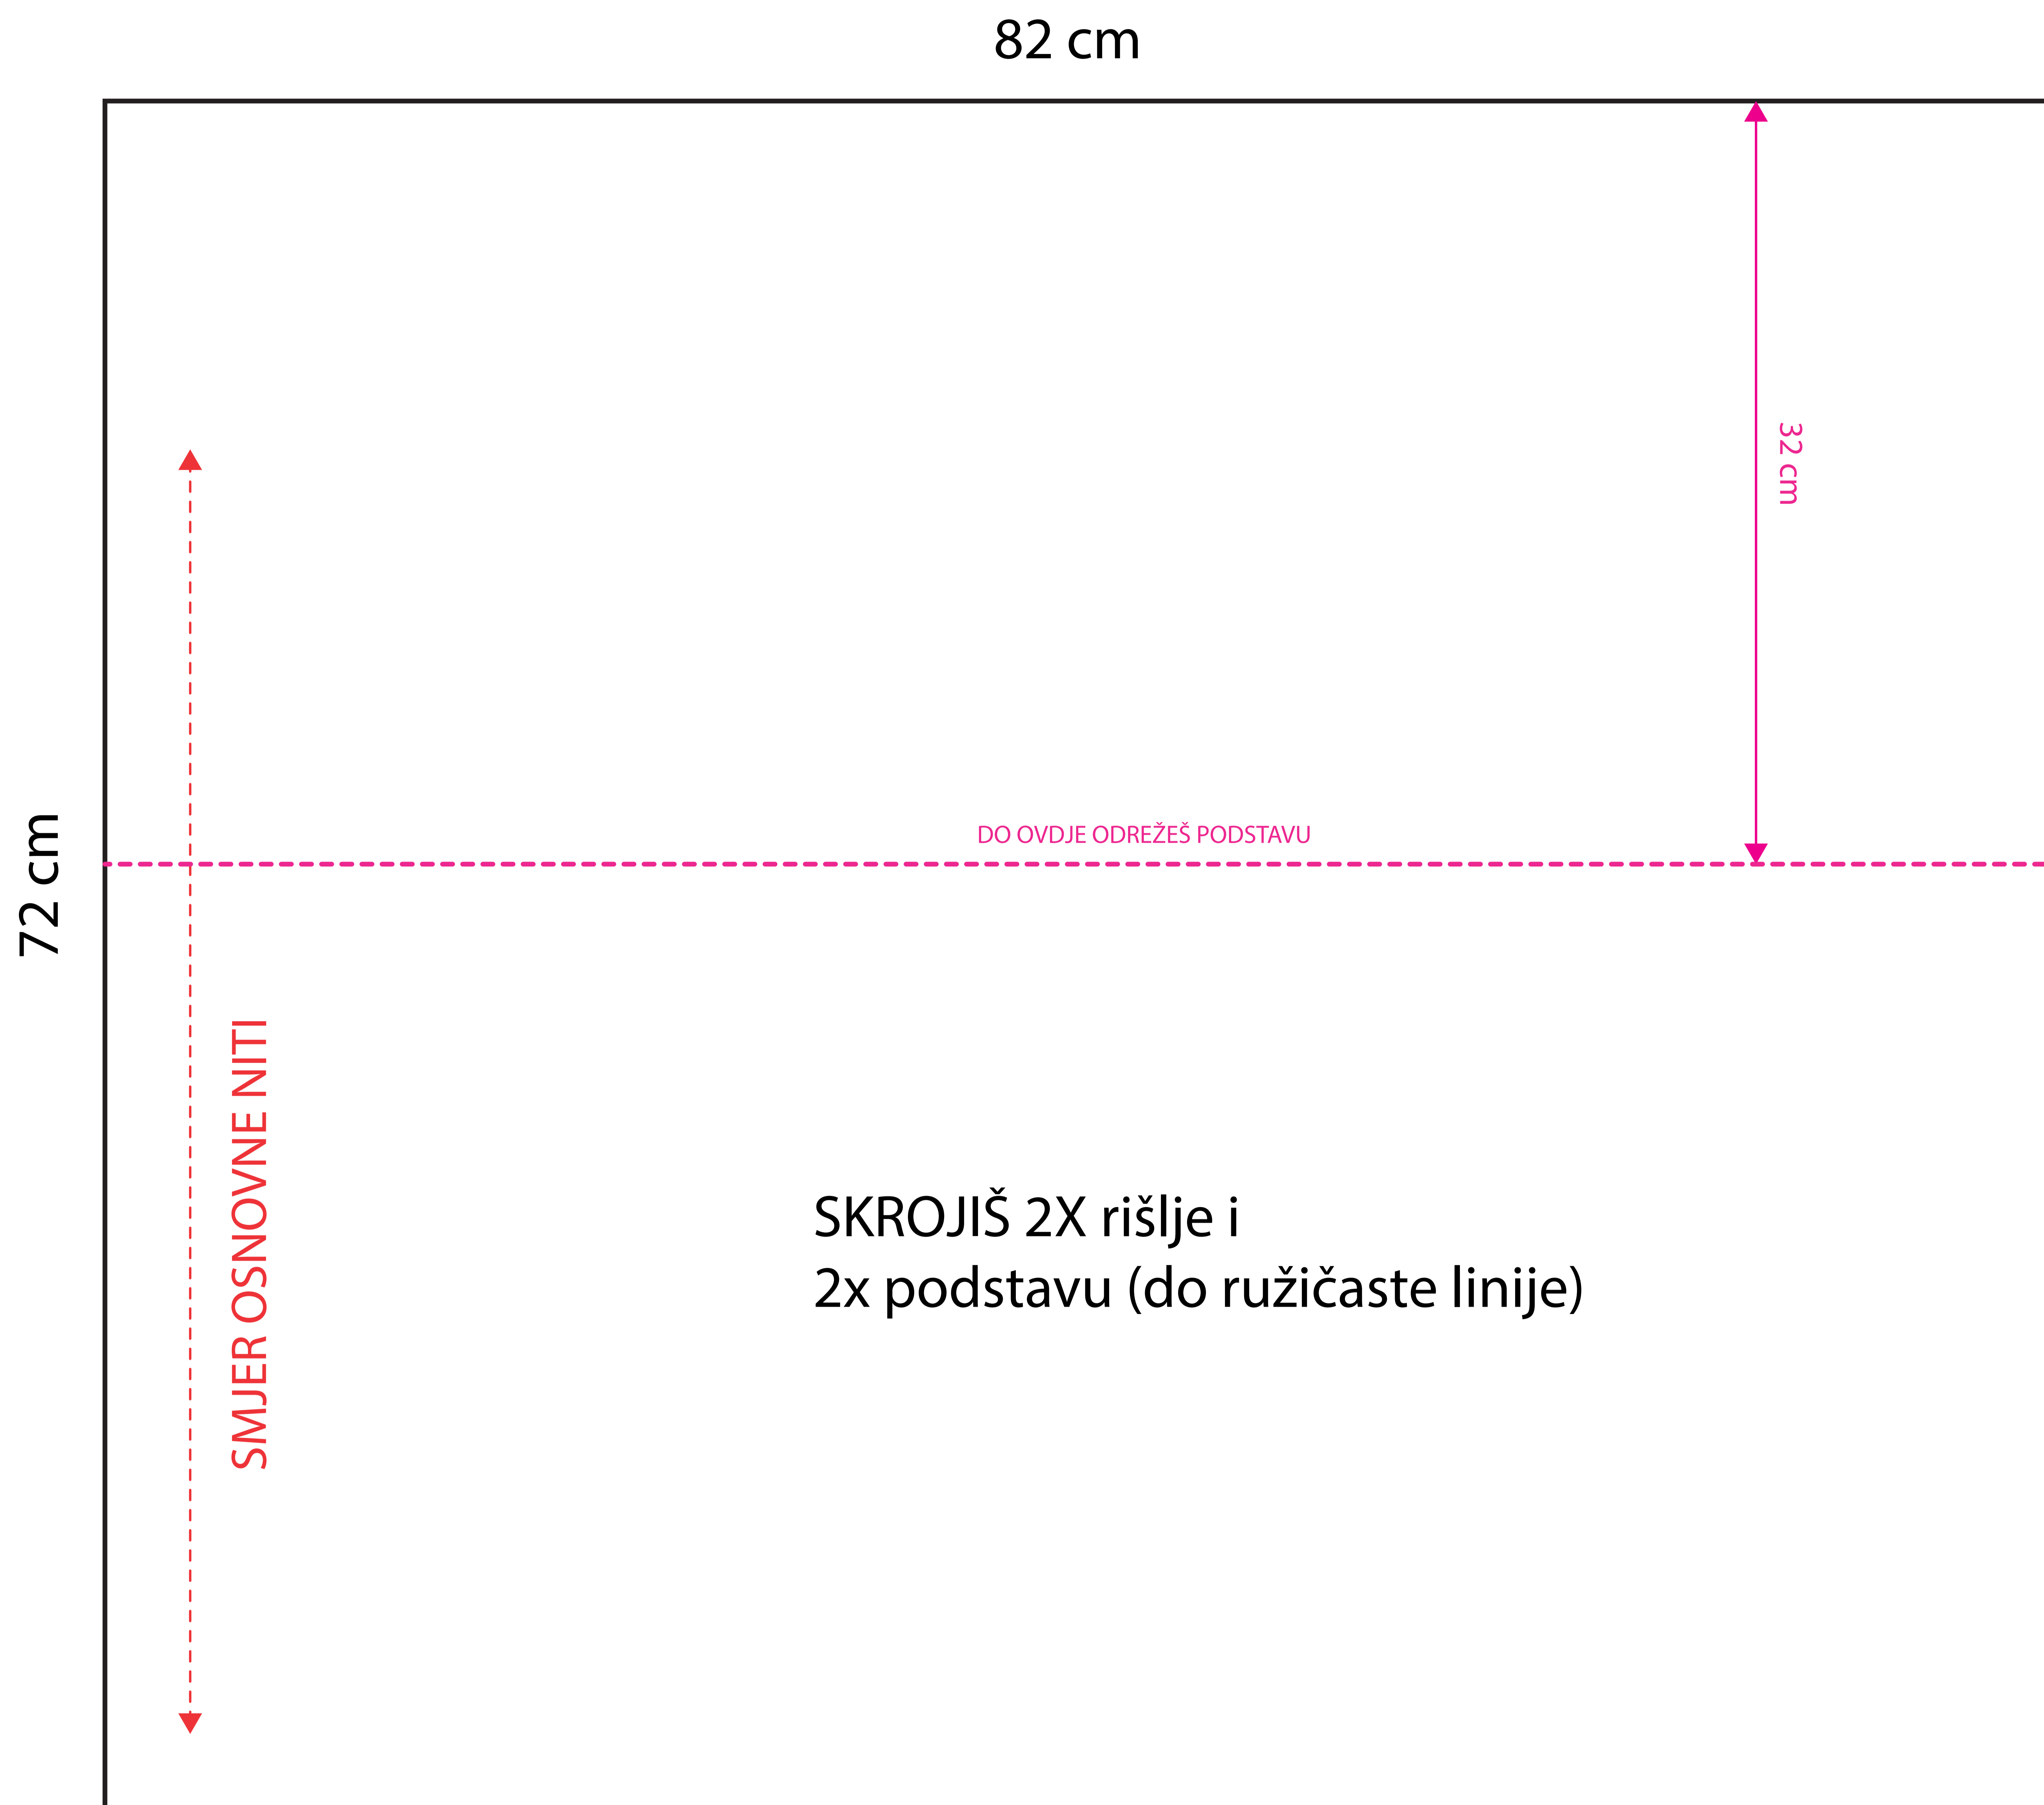

BOHO LJETNI KOMPLET: KROJ ZA SUKNJU KROJ IMA VEĆ DODAN DODATKA ZA ŠAV 1CM

GLAVNI DIO SUKNJE

NABRANI DONJI DIO SUKNJE:

PAS: